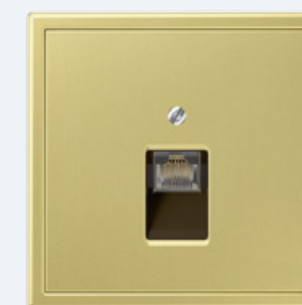

WIFI PÄÄSUPUNKT

Kiire ligipääs internetile - kõikjal majas. Lülitdisainiga WIFI pääsupunktiga.

MULTIMEDIATERMINALID

Kodukino, mängukonsoolid ja Full HD-kuvarid: kaablrägastiku vältimiseks on multimeediaterminalid analoog-, digitaal- ja mobiilseadmete jaoks.