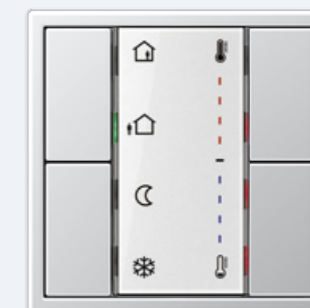

KNX-KOMPAKTNE RUUMIKONTROLLER

Ekraaniga varustatud seadmetega juhitakse mugavalt temperatuuri, valgust ning ribikardinaid.

KNX-RUUMIKONTROLLERI MOODUL

Smart temperatuuri reguleerimine mitmesuguste JUNGi disainidega