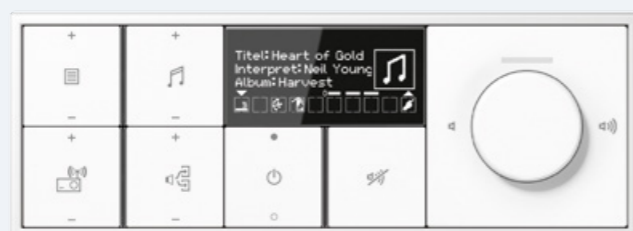

Soovidele vastav muusika

Kogege JUNGi mitmetoa helisüsteemi lahendustega suurepärast muusikaelamust terves majas. Kuulake köögis raadiot, elutoas klaverikontserti ning lastetoas kuuldemänge: mitmetoa helisüsteemi võimendi koos internetiraadio ning MP3-mängijaga kui keskse muusikajagajaga on see iseäranis lihtne.

MUGAV NING LIHTNE KASUTUS