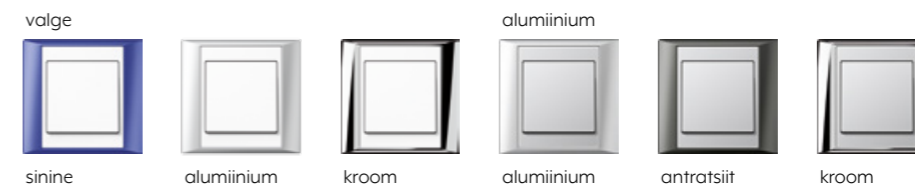

valge

alumiinium

must

šampusekarva

mokka

A plus

Tänu valitud värvide mitmekesisusele ja suurele kombineerimisvõimalusele pakub sari A plus kujundamisvabadust.

valge