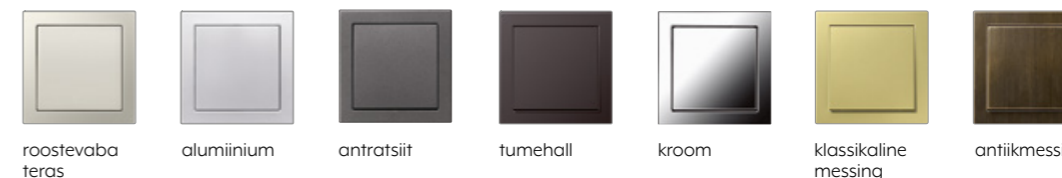

LS ZERO

Ajatu, minimalistlik, järjepidev: LS ZERO kannab klassiku LS 990 disaini üle tasapinda paigaldatavatele uutele tõlgendustele. Paigaldus mööblisse, müüritisesse või kipsplaati - LS ZERO saavutab iga paigaldusmeetodi puhul tasapinnalise ühenduse pealispinna ja juhtelemendi vahel. Nii saavad sisustuslahendused mõjuva kujundliku väljenduse. LS ZERO on saadaval alljärgnevates värvides: elevantiluu ning roostevaba teras, alumiinium, klassikaline messing, tumehall ning Les Couleurs® Le Corbusier.

LS plus

LS plus lisab koju mitmekesisust. Raamide värve ja materjale valides on võimalik tekitada uusi kontraste. Koos suurte lülitipindadega annavad need tõeliselt omapärase visuaalse tulemuse. Võimalik on valida poleeritud kroomi, ehtsa klaasi, alumiiniumi ja klassikalise roostevaba terase vahel: osava valiku lõpptulemus üllatab kindlasti oma ilu ja elegantsusega.

pehme valge

must

valge

alumiinium

kroom

roostevaba teras

LS Design

Kvaliteetsest metallist või plastmassist elegantsed raamid sobivad suurepäraselt vastavate LS-sarja lülitikatetega. Paigaldamisel jääb lüliti ja seinavahele lisa varjuvahe, jättes mulje hõljuvast kerguselt. JUNG'i modulaarsüsteem võimaldab luua uusi erinevatesse keskkondadesse sobivaid kombinatsioone.

roostevaba teras

alumiinium

antratsiit

tumehall

kroom

klassikaline messing

antiikmessing

A-sari – Loovus demonstreerib võimalusi