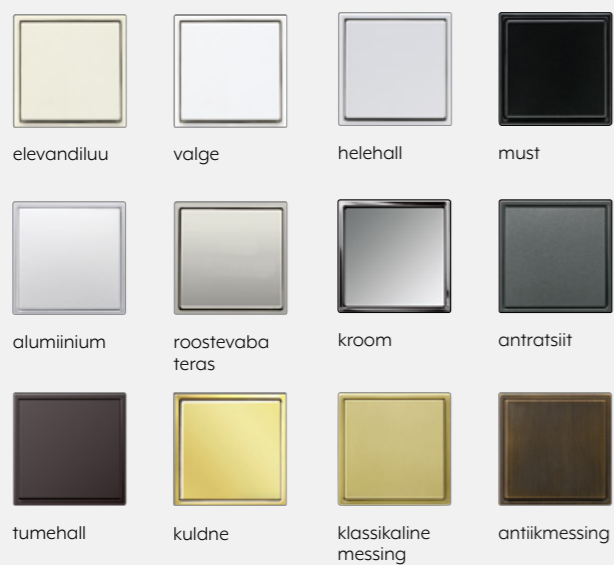

LS 990

Mugavam elu klassikutega. Must, elevantiluvärvi, helehall või valge LS 990: just selgete vormide pooldajad hindavad nende lülitite funktsionalistlikku kuju ja ajatuid värve. Seepärast kuuluvad LS 990-sarja lülitid alati lemmikute hulka, kui soovitakse lihtsat sisekujundust.

LS 990-sari keskendub ehtsast metallist variantidele: külma alumiinium, puhas Dark või antratsiit, elegantne teras, kõrgläikeline kroom või suursugune kullatis - need kõik lisavad oskuslikult eripära. Kaks messingist varianti täiendavad lülitiklassikute portfooliot.