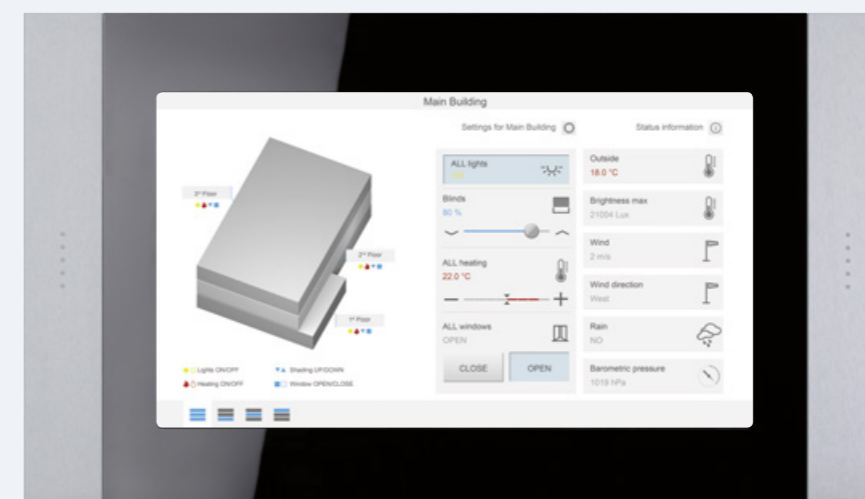

JUNG VISU PRO

JUNG VISU PRO sobib kõikide KNX-rakendustele - era- ning ka äri sektoris. Tarkvaraga Jung Visu Pro ei seota mitte ainult KNX-ruumifunktsioone nagu aknakatted, valgus, temperatuur, multimeedia, häiresüsteemiga vms, vaid kasutajad saavad olla kasutamisel ka väga paindlikud. Üks kõik kas Smart Control, ühendatud monitori või mobiilselt tahvelarvuti ning nutitelefoni kaudu - tänu intelligentsele võrgustikule kontrollivad elanikud alati kogu hoone tehnikat.